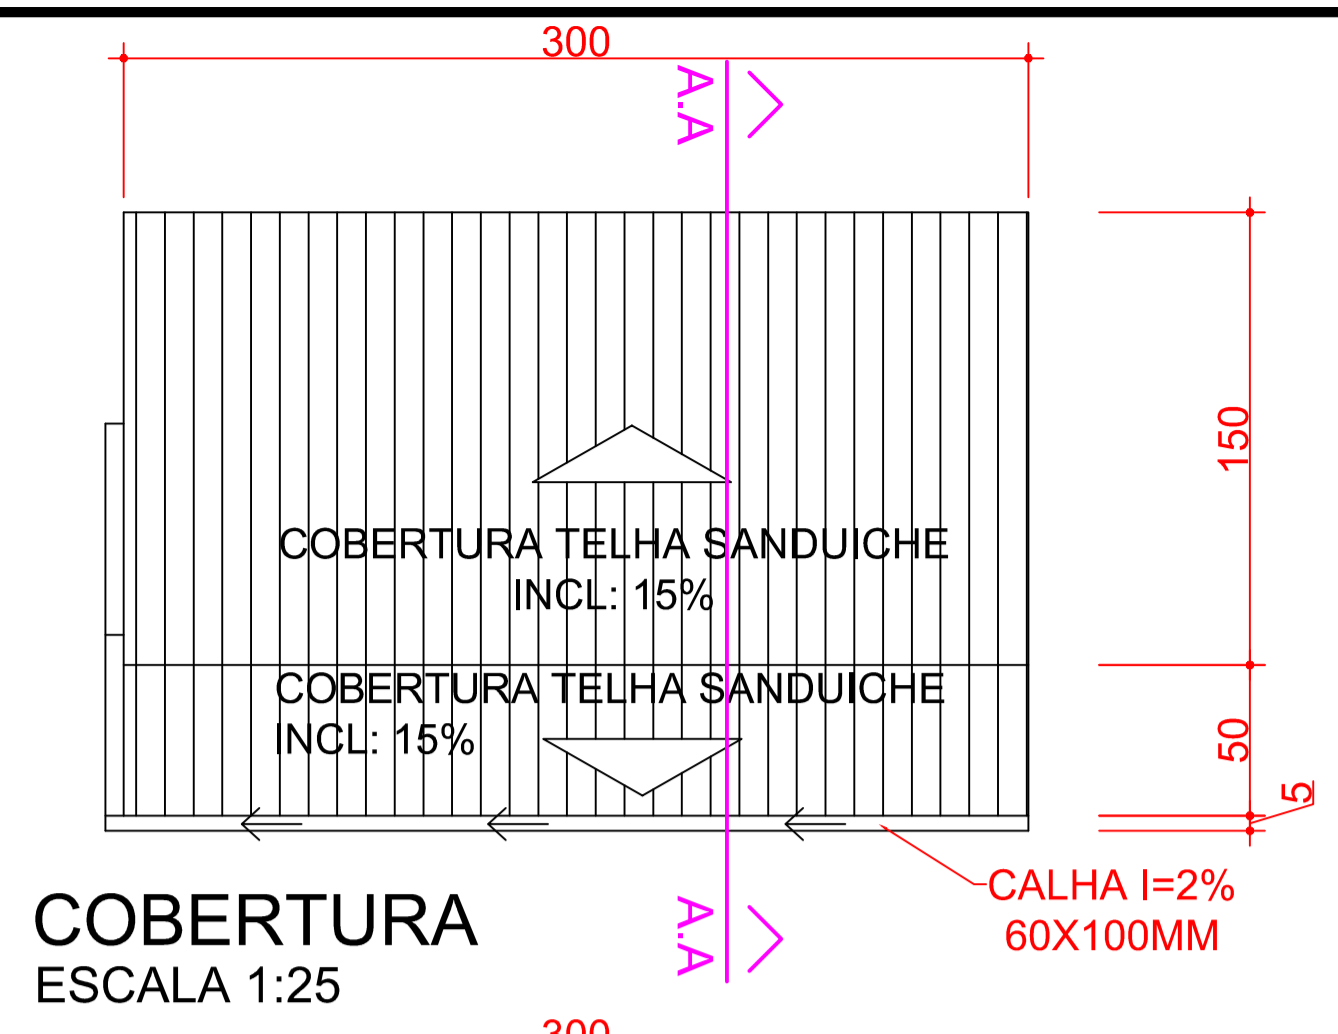

# PERSPECTIVAS

LOCALIZAÇÃO SEM ESCALA

- LEGENDA:
- TUBO DE AÇO 60X40XCHAPA 12
  - TUBO DE AÇO 3 POLEGADAS CHAPA 12
  - CALHA ZINCADA

ESTATÍSTICA	
APROVAÇÃO PÚBLICA	
<b>PROJETO ARQUITETÔNICO</b>	
OBRA: 6 PONTOS DE ÔNIBUS	
PROPRIETÁRIO: MUNICÍPIO DE CÉU AZUL	
RESP. TÉCNICO - PROJETO	PROPRIETÁRIO:
Alessandro Sanfeliz CAU A137617-9	MUNICÍPIO DE CÉU AZUL CNPJ: 76.206.473/0001-01
DESENHO: ALESSANDRO/GUSTAVO	
ENDEREÇO OBRA:	
CÉU AZUL	
DATA: NOVEMBRO/2019	PRANCHA:
ESCALA: INDICADA	<b>01</b>
CONTEUDO:	
VISTAS - LOCALIZAÇÃO - IMPLANTAÇÃO - DETALHES	
A APROVAÇÃO DO PRESENTE PROJETO PELA PREFEITURA NÃO RECONHECE A PROPRIEDADE DO IMÓVEL	