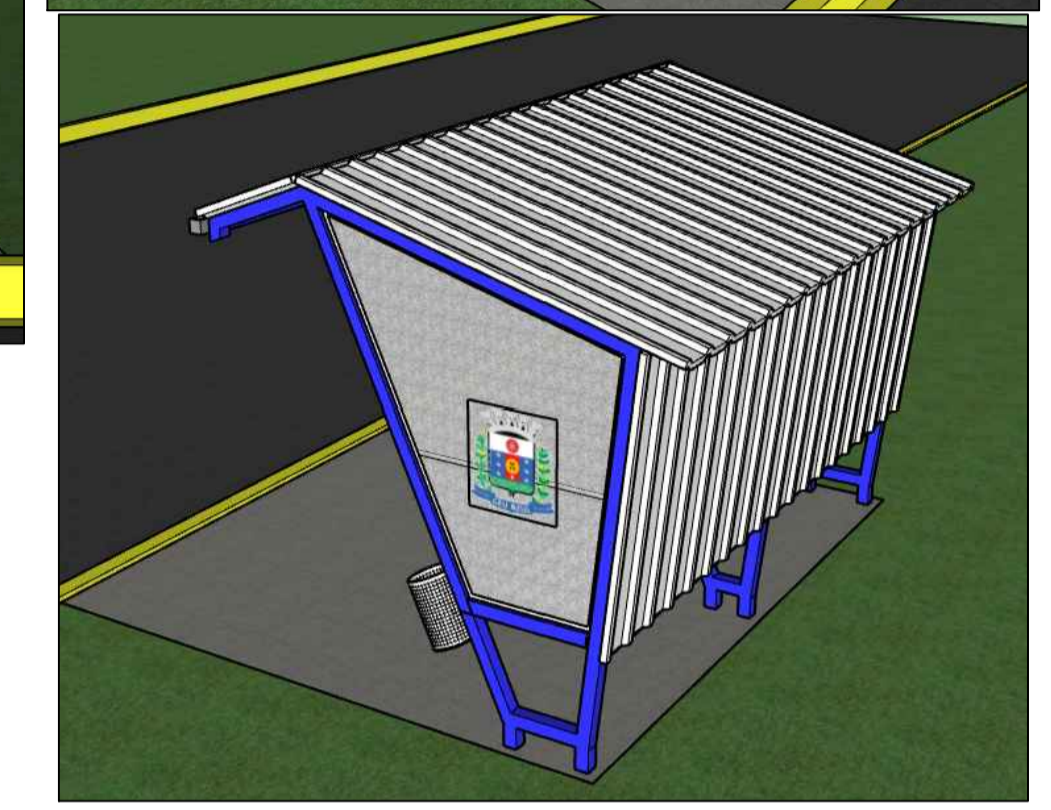

# PERSPECTIVAS

LOCALIZAÇÃO SEM ESCALA

- LEGENDA:
- TUBO DE AÇO 60X40XCHAPA 12
  - TUBO DE AÇO 3 POLEGADAS CHAPA 12
  - CALHA ZINCADA

ESTATÍSTICA	
APROVAÇÃO PÚBLICA	
<b>PROJETO ARQUITETÔNICO</b>	
OBRA: 6 PONTOS DE ÔNIBUS	
PROPRIETÁRIO: MUNICÍPIO DE CÉU AZUL	
RESP. TÉCNICO - PROJETO	PROPRIETÁRIO:
Alessandro Sanfeliz CAU A137617-9	MUNICÍPIO DE CÉU AZUL CNPJ: 76.206.473/0001-01
DESENHO: ALESSANDRO/GUSTAVO	
ENDEREÇO OBRA:	
CÉU AZUL	
DATA: NOVEMBRO/2019	PRANCHA:
ESCALA: INDICADA	<b>01</b>
CONTEUDO:	
VISTAS - LOCALIZAÇÃO - IMPLANTAÇÃO - DETALHES	
A APROVAÇÃO DO PRESENTE PROJETO PELA PREFEITURA NÃO RECONHECE A PROPRIEDADE DO IMÓVEL	