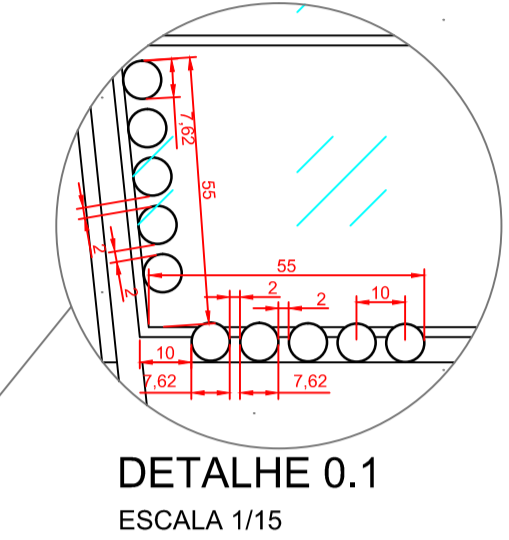

# PERSPECTIVAS

LOCALIZAÇÃO SEM ESCALA

- LEGENDA:
- TUBO DE AÇO 60X40XCHAPA 12
  - TUBO DE AÇO 3 POLEGADAS CHAPA 12
  - CALHA ZINCADA

ESTATÍSTICA	
APROVAÇÃO PÚBLICA	
<b>PROJETO ARQUITETÔNICO</b>	
OBRA: 6 PONTOS DE ÔNIBUS	
PROPRIETÁRIO: MUNICÍPIO DE CÉU AZUL	
RESP. TÉCNICO - PROJETO	PROPRIETÁRIO:
Alessandro Sanfeliz CAU A137617-9	MUNICÍPIO DE CÉU AZUL CNPJ: 76.206.473/0001-01
DESENHO: ALESSANDRO/GUSTAVO	
ENDEREÇO OBRA:	
CÉU AZUL	
DATA: NOVEMBRO/2019	PRANCHA:
ESCALA: INDICADA	<b>01</b>
CONTEUDO:	
VISTAS - LOCALIZAÇÃO - IMPLANTAÇÃO - DETALHES	
A APROVAÇÃO DO PRESENTE PROJETO PELA PREFEITURA NÃO RECONHECE A PROPRIEDADE DO IMÓVEL	