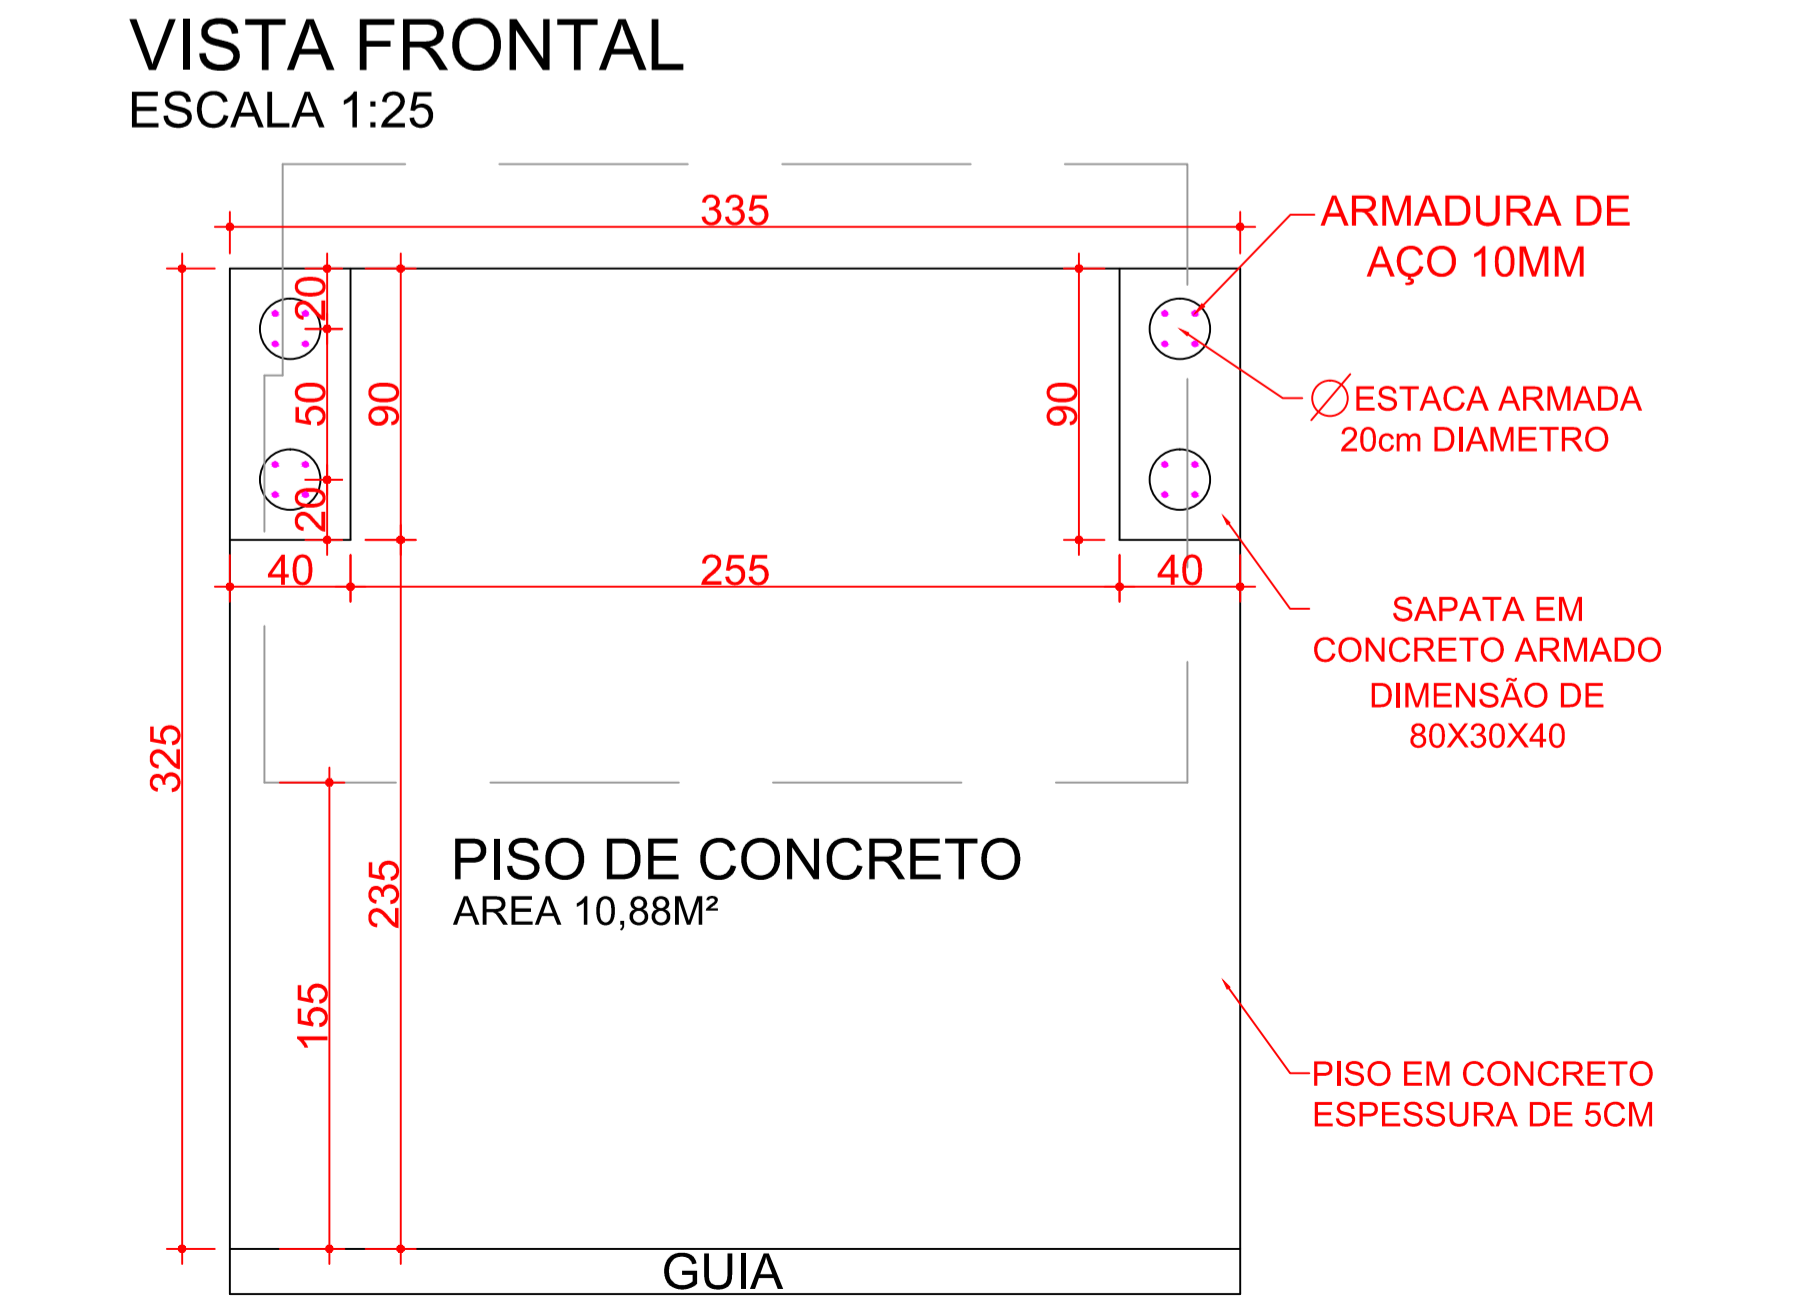

# PERSPECTIVAS

LOCALIZAÇÃO SEM ESCALA

- LEGENDA:
- TUBO DE AÇO 60X40XCHAPA 12
  - TUBO DE AÇO 3 POLEGADAS CHAPA 12
  - CALHA ZINCADA

ESTATÍSTICA	
APROVAÇÃO PÚBLICA	
<b>PROJETO ARQUITETÔNICO</b>	
OBRA: 6 PONTOS DE ÔNIBUS	
PROPRIETÁRIO: MUNICÍPIO DE CÉU AZUL	
RESP. TÉCNICO - PROJETO	PROPRIETÁRIO:
Alessandro Sanfeliz CAU A137617-9	MUNICÍPIO DE CÉU AZUL CNPJ: 76.206.473/0001-01
DESENHO: ALESSANDRO/GUSTAVO	
ENDEREÇO OBRA:	
CÉU AZUL	
DATA: NOVEMBRO/2019	PRANCHA:
ESCALA: INDICADA	<b>01</b>
CONTEUDO:	
VISTAS - LOCALIZAÇÃO - IMPLANTAÇÃO - DETALHES	
A APROVAÇÃO DO PRESENTE PROJETO PELA PREFEITURA NÃO RECONHECE A PROPRIEDADE DO IMÓVEL	