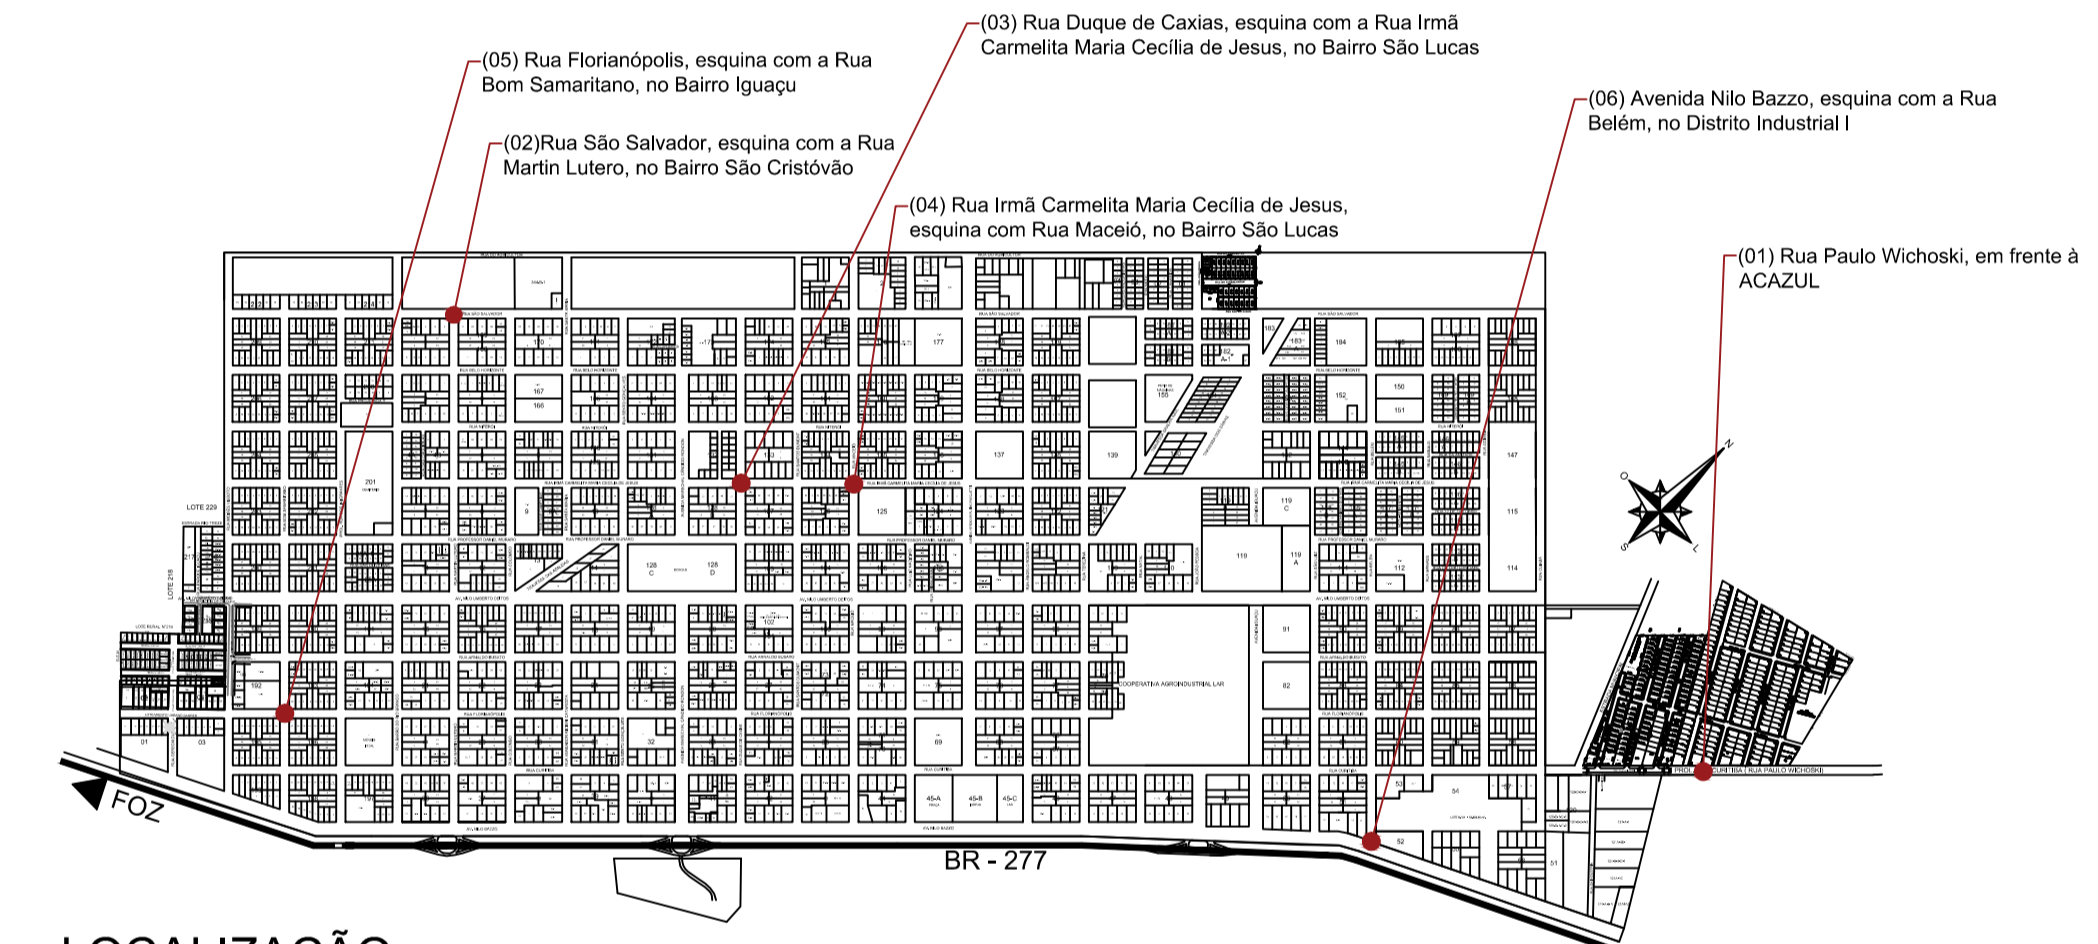

# PERSPECTIVAS

LOCALIZAÇÃO SEM ESCALA

- LEGENDA:
- TUBO DE AÇO 60X40XCHAPA 12
  - TUBO DE AÇO 3 POLEGADAS CHAPA 12
  - CALHA ZINCADA

ESTATÍSTICA	
APROVAÇÃO PÚBLICA	
<b>PROJETO ARQUITETÔNICO</b>	
OBRA: 6 PONTOS DE ÔNIBUS	
PROPRIETÁRIO: MUNICÍPIO DE CÉU AZUL	
RESP. TÉCNICO - PROJETO	PROPRIETÁRIO:
Alessandro Sanfeliz CAU A137617-9	MUNICÍPIO DE CÉU AZUL CNPJ: 76.206.473/0001-01
DESENHO: ALESSANDRO/GUSTAVO	
ENDEREÇO OBRA:	
CÉU AZUL	
DATA: NOVEMBRO/2019	PRANCHA:
ESCALA: INDICADA	<b>01</b>
CONTEUDO:	
VISTAS - LOCALIZAÇÃO - IMPLANTAÇÃO - DETALHES	
A APROVAÇÃO DO PRESENTE PROJETO PELA PREFEITURA NÃO RECONHECE A PROPRIEDADE DO IMÓVEL	