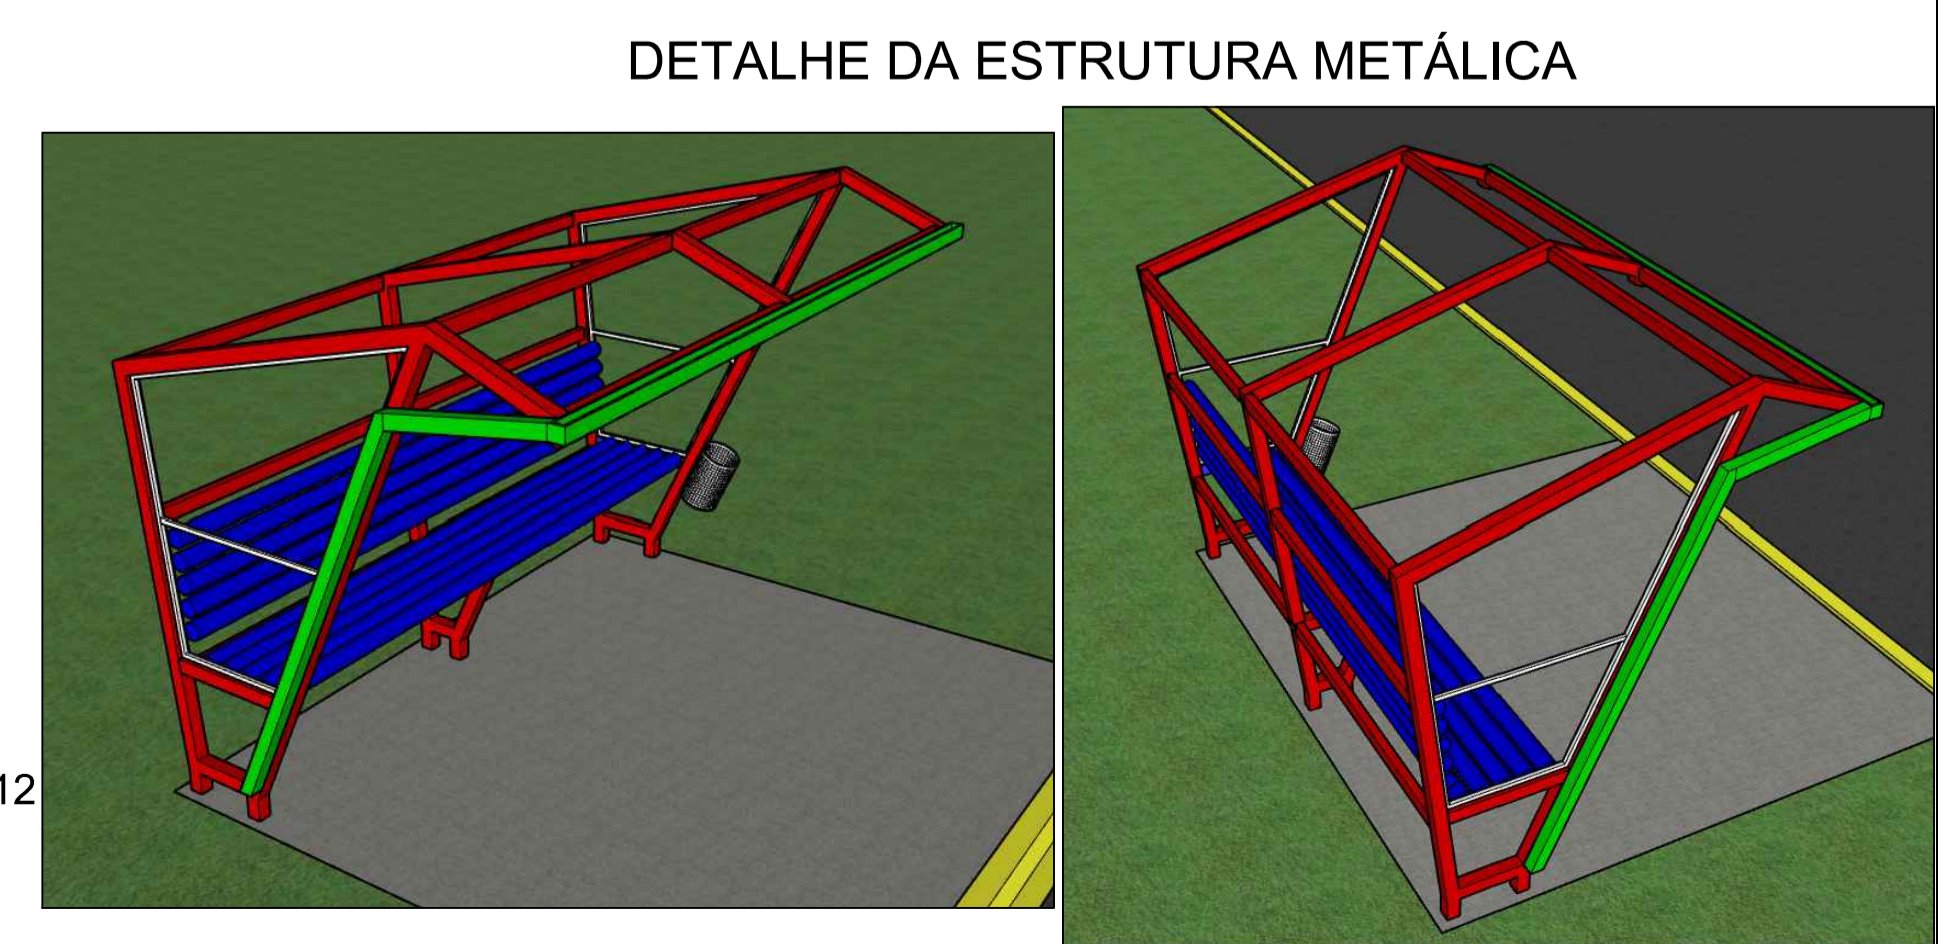

# PERSPECTIVAS

LOCALIZAÇÃO SEM ESCALA

- LEGENDA:
- TUBO DE AÇO 60X40XCHAPA 12
  - TUBO DE AÇO 3 POLEGADAS CHAPA 12
  - CALHA ZINCADA

ESTATÍSTICA	
APROVAÇÃO PÚBLICA	
<b>PROJETO ARQUITETÔNICO</b>	
OBRA: 6 PONTOS DE ÔNIBUS	
PROPRIETÁRIO: MUNICÍPIO DE CÉU AZUL	
RESP. TÉCNICO - PROJETO	PROPRIETÁRIO:
Alessandro Sanfeliz CAU A137617-9	MUNICÍPIO DE CÉU AZUL CNPJ: 76.206.473/0001-01
DESENHO: ALESSANDRO/GUSTAVO	
ENDEREÇO OBRA:	
CÉU AZUL	
DATA: NOVEMBRO/2019	PRANCHA:
ESCALA: INDICADA	<b>01</b>
CONTEUDO:	
VISTAS - LOCALIZAÇÃO - IMPLANTAÇÃO - DETALHES	
A APROVAÇÃO DO PRESENTE PROJETO PELA PREFEITURA NÃO RECONHECE A PROPRIEDADE DO IMÓVEL	