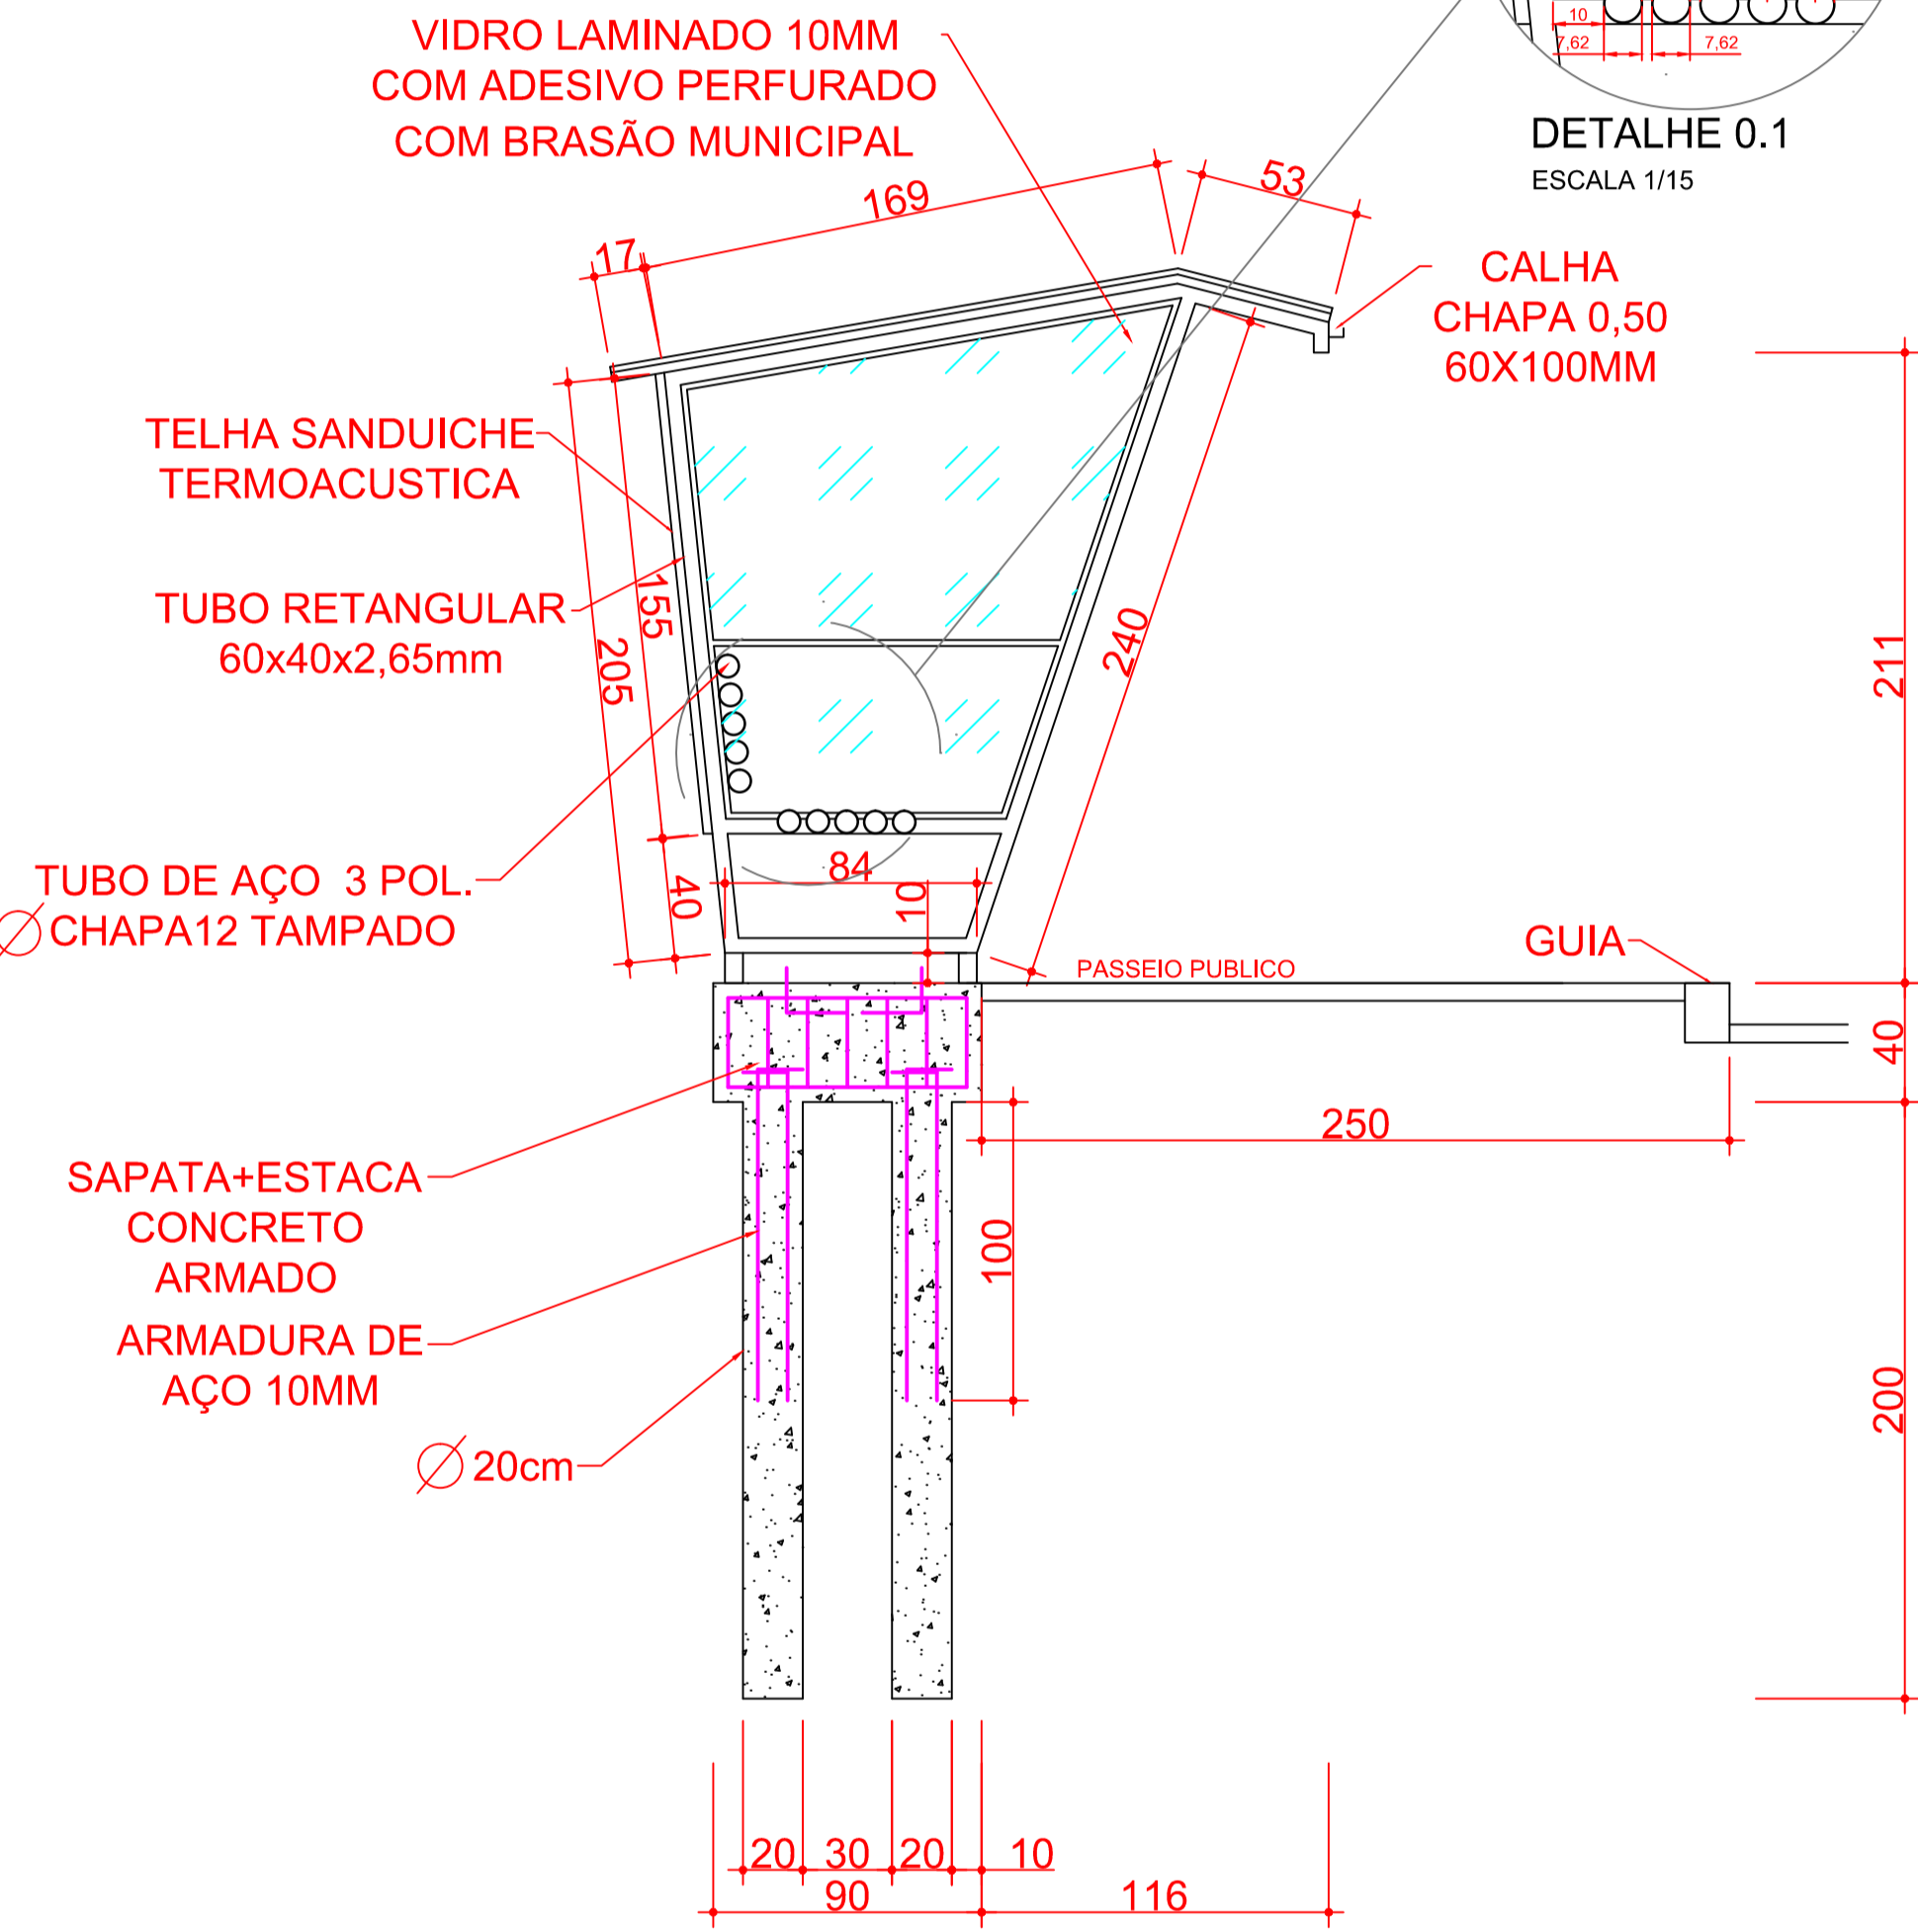

# PERSPECTIVAS

LOCALIZAÇÃO SEM ESCALA

- LEGENDA:
- TUBO DE AÇO 60X40XCHAPA 12
  - TUBO DE AÇO 3 POLEGADAS CHAPA 12
  - CALHA ZINCADA

ESTATÍSTICA	
APROVAÇÃO PÚBLICA	
<b>PROJETO ARQUITETÔNICO</b>	
OBRA: 6 PONTOS DE ÔNIBUS	
PROPRIETÁRIO: MUNICÍPIO DE CÉU AZUL	
RESP. TÉCNICO - PROJETO	PROPRIETÁRIO:
Alessandro Sanfeliz CAU A137617-9	MUNICÍPIO DE CÉU AZUL CNPJ: 76.206.473/0001-01
DESENHO: ALESSANDRO/GUSTAVO	
ENDEREÇO OBRA:	
CÉU AZUL	
DATA: NOVEMBRO/2019	PRANCHA:
ESCALA: INDICADA	<b>01</b>
CONTEUDO:	
VISTAS - LOCALIZAÇÃO - IMPLANTAÇÃO - DETALHES	
A APROVAÇÃO DO PRESENTE PROJETO PELA PREFEITURA NÃO RECONHECE A PROPRIEDADE DO IMÓVEL	