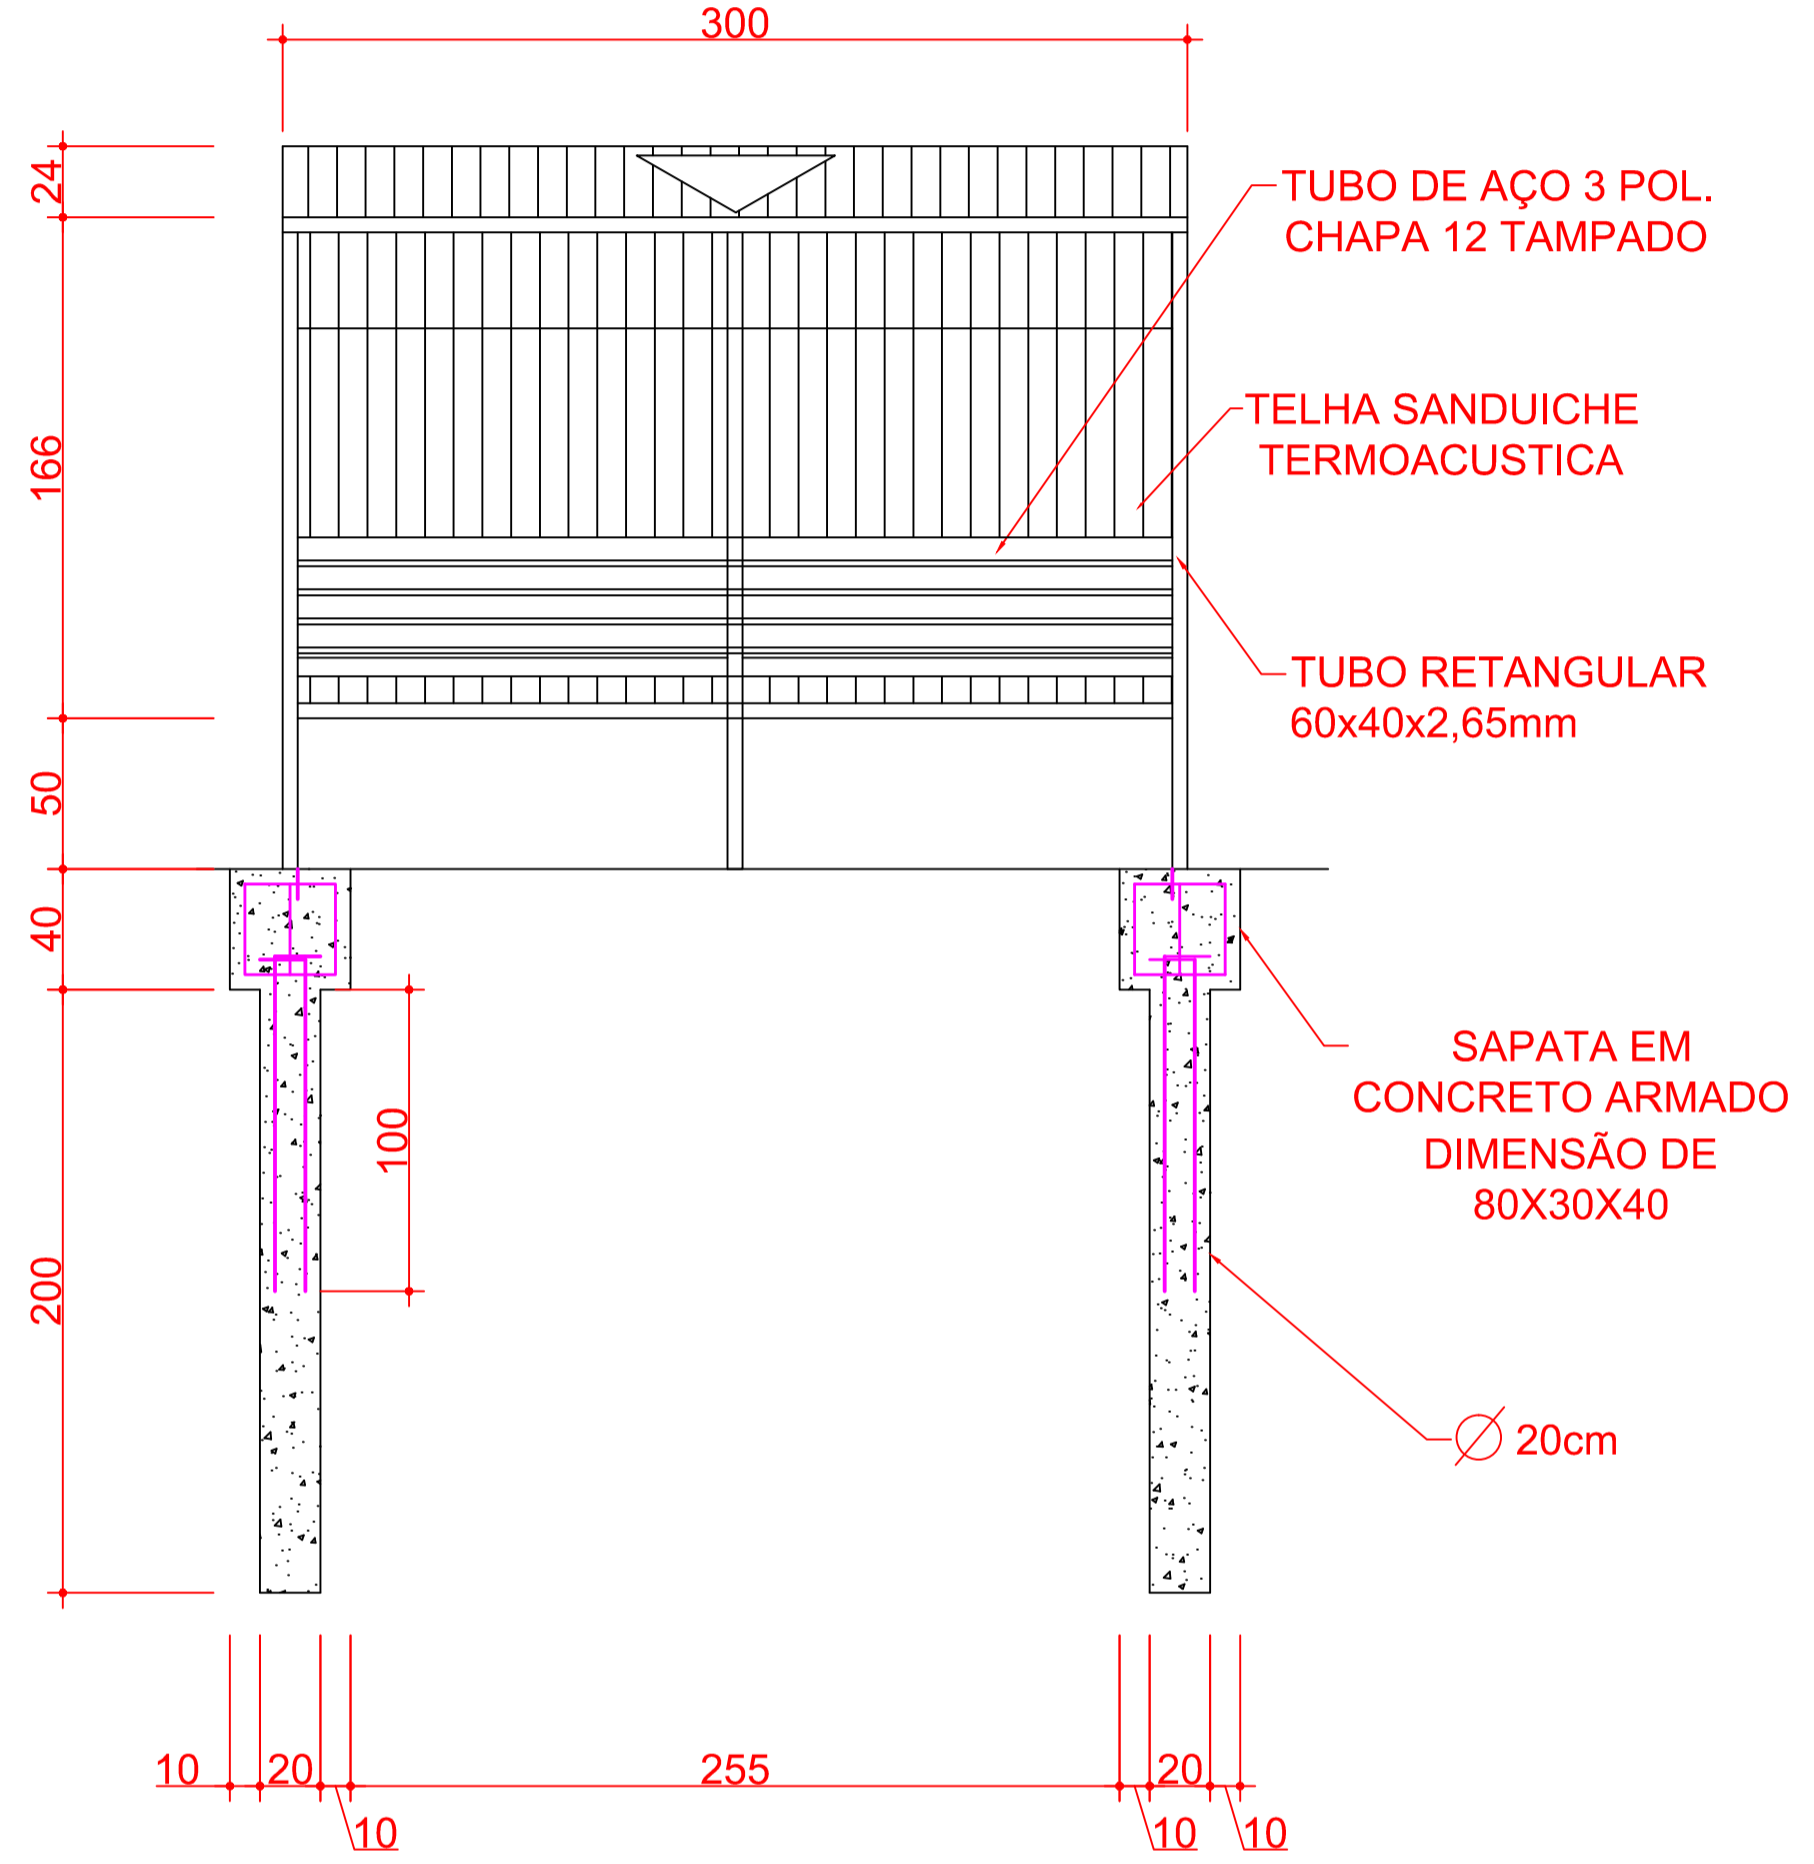

# PERSPECTIVAS

LOCALIZAÇÃO SEM ESCALA

- LEGENDA:
- TUBO DE AÇO 60X40XCHAPA 12
  - TUBO DE AÇO 3 POLEGADAS CHAPA 12
  - CALHA ZINCADA

ESTATÍSTICA	
APROVAÇÃO PÚBLICA	
<b>PROJETO ARQUITETÔNICO</b>	
OBRA: 6 PONTOS DE ÔNIBUS	
PROPRIETÁRIO: MUNICÍPIO DE CÉU AZUL	
RESP. TÉCNICO - PROJETO	PROPRIETÁRIO:
Alessandro Sanfeliz CAU A137617-9	MUNICÍPIO DE CÉU AZUL CNPJ: 76.206.473/0001-01
DESENHO: ALESSANDRO/GUSTAVO	
ENDEREÇO OBRA:	
CÉU AZUL	
DATA: NOVEMBRO/2019	PRANCHA:
ESCALA: INDICADA	<b>01</b>
CONTEUDO:	
VISTAS - LOCALIZAÇÃO - IMPLANTAÇÃO - DETALHES	
A APROVAÇÃO DO PRESENTE PROJETO PELA PREFEITURA NÃO RECONHECE A PROPRIEDADE DO IMÓVEL	