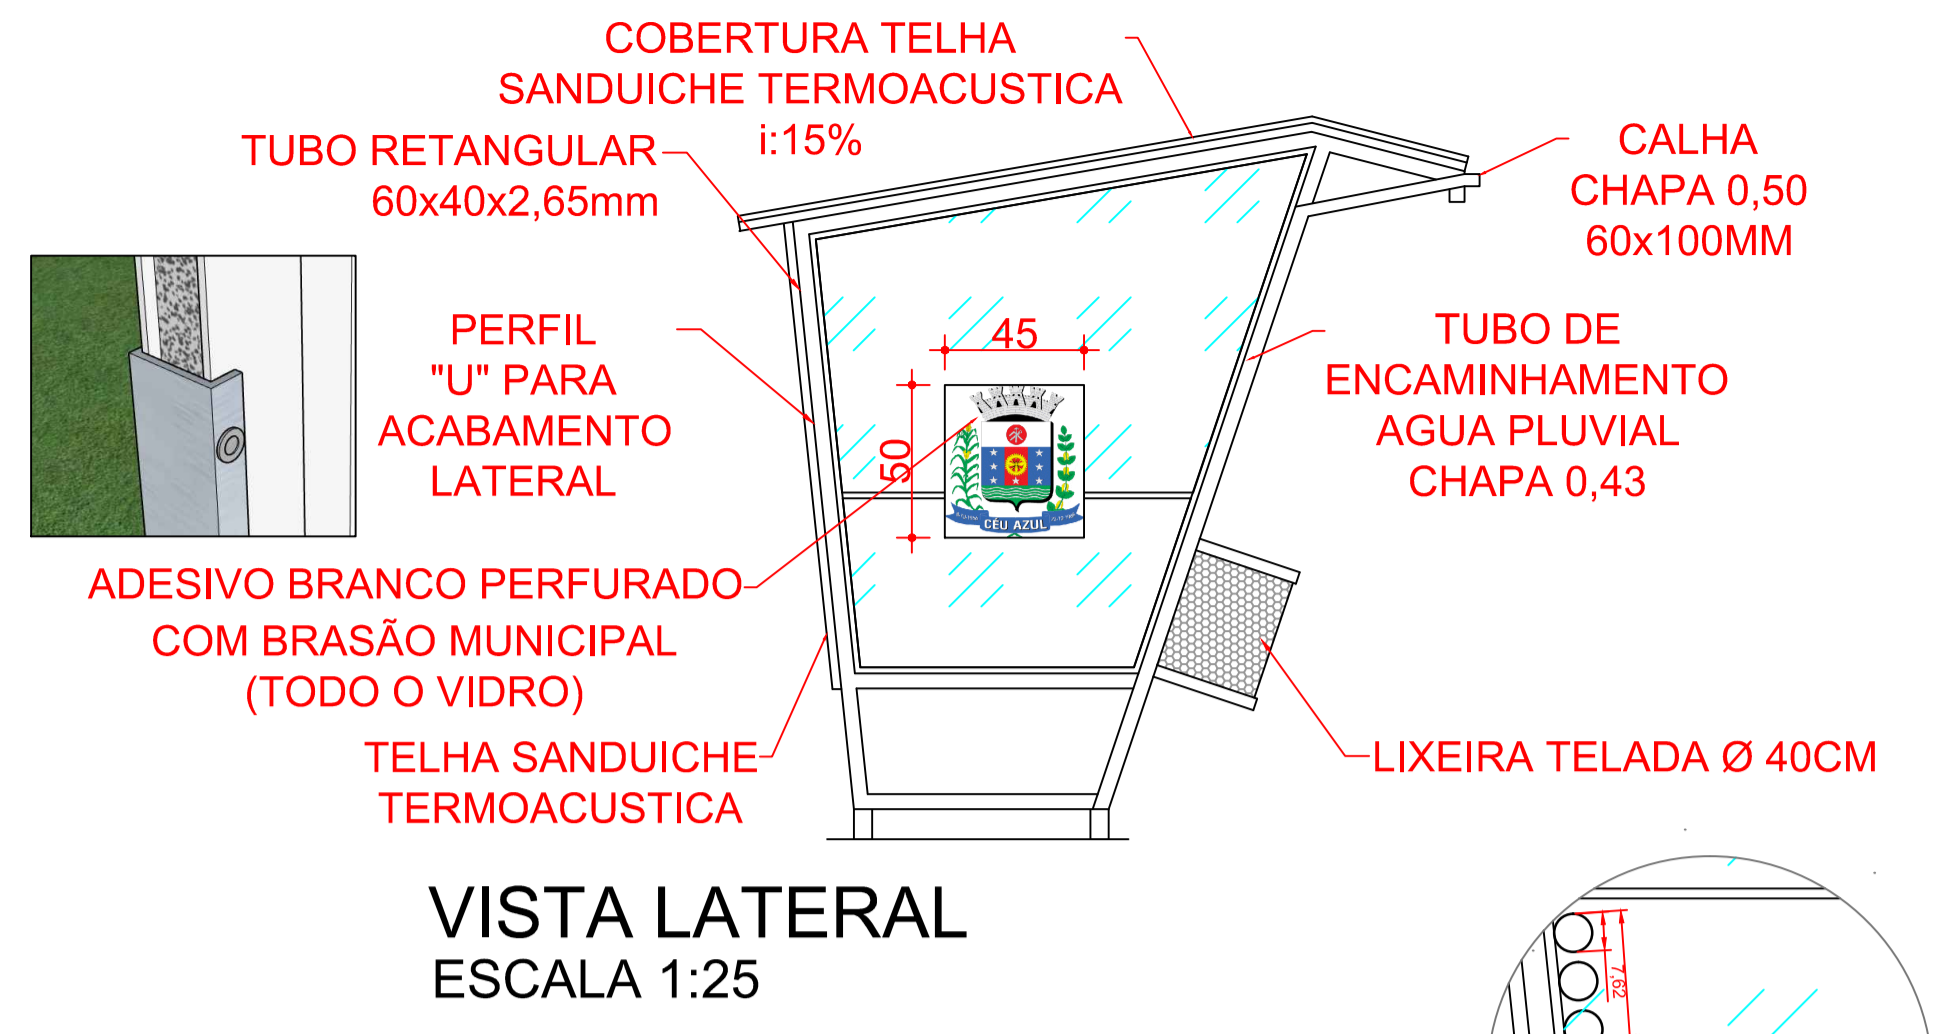

# PERSPECTIVAS

LOCALIZAÇÃO SEM ESCALA

- LEGENDA:
- TUBO DE AÇO 60X40XCHAPA 12
  - TUBO DE AÇO 3 POLEGADAS CHAPA 12
  - CALHA ZINCADA

ESTATÍSTICA	
APROVAÇÃO PÚBLICA	
<b>PROJETO ARQUITETÔNICO</b>	
OBRA: 6 PONTOS DE ÔNIBUS	
PROPRIETÁRIO: MUNICÍPIO DE CÉU AZUL	
RESP. TÉCNICO - PROJETO	PROPRIETÁRIO:
Alessandro Sanfeliz CAU A137617-9	MUNICÍPIO DE CÉU AZUL CNPJ: 76.206.473/0001-01
DESENHO: ALESSANDRO/GUSTAVO	
ENDEREÇO OBRA:	
CÉU AZUL	
DATA: NOVEMBRO/2019	PRANCHA:
ESCALA: INDICADA	<b>01</b>
CONTEUDO:	
VISTAS - LOCALIZAÇÃO - IMPLANTAÇÃO - DETALHES	
A APROVAÇÃO DO PRESENTE PROJETO PELA PREFEITURA NÃO RECONHECE A PROPRIEDADE DO IMÓVEL	